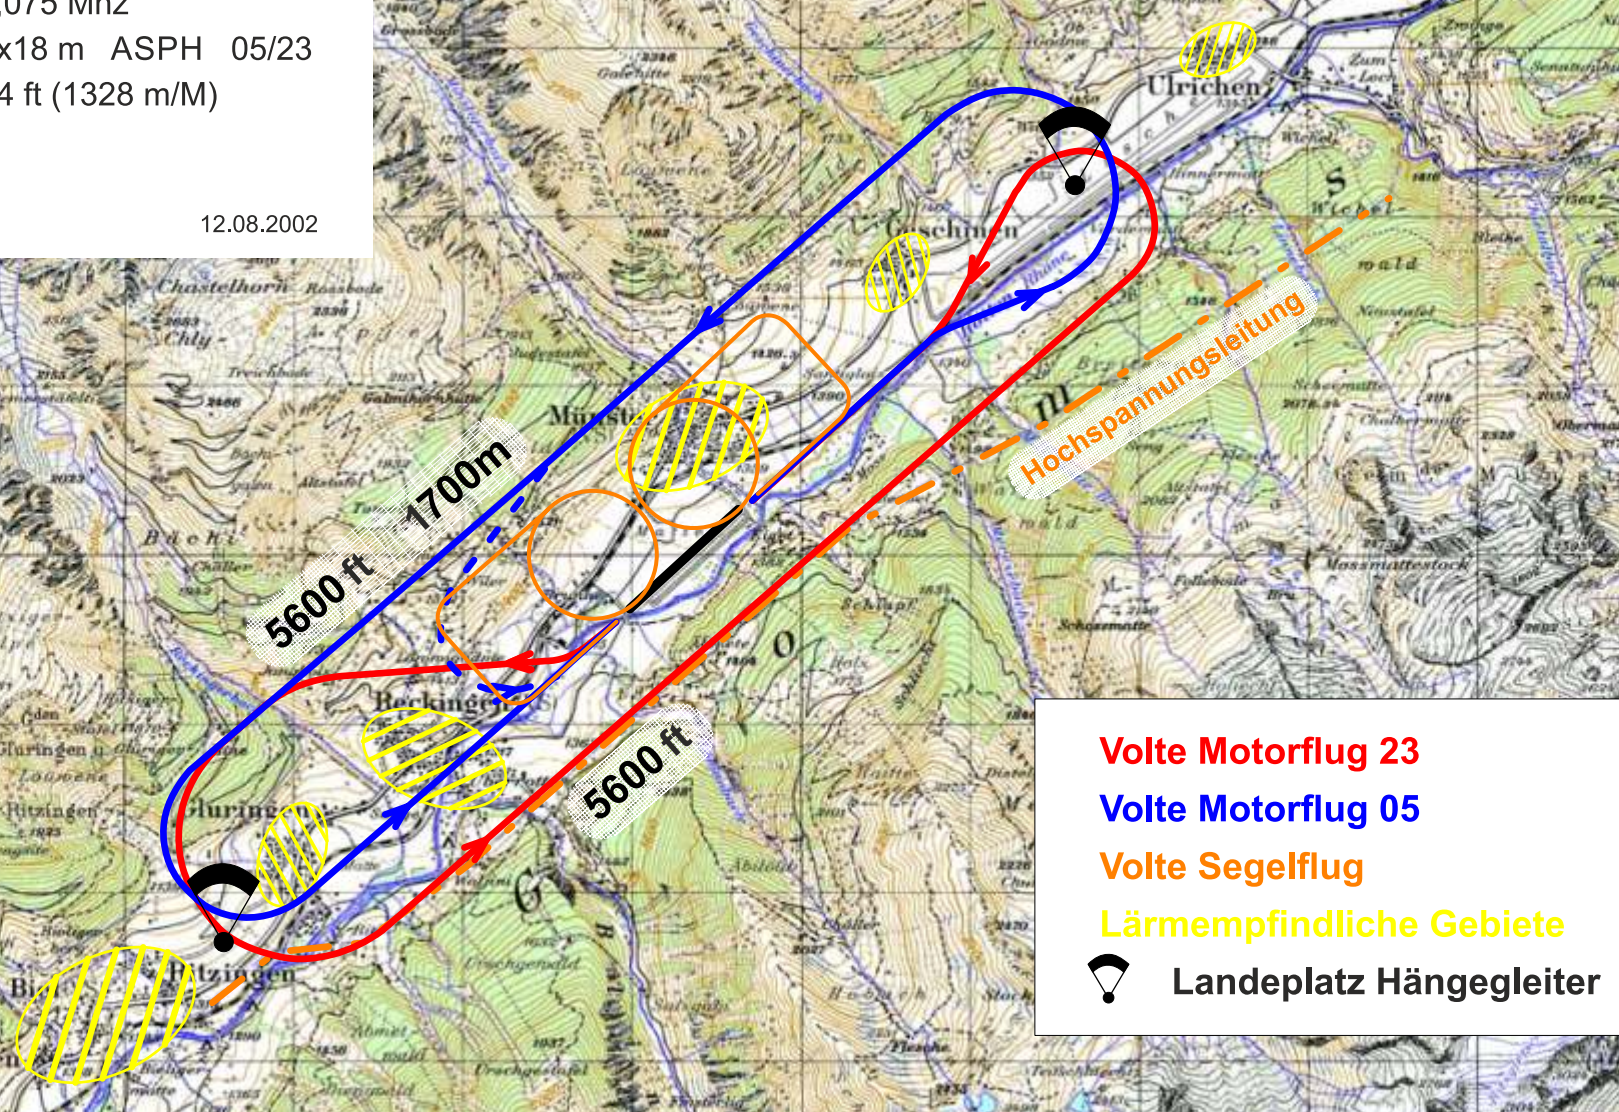

Flugplatz Münster VS LSPU

AFIS 122,075 Mhz
RWY 815x18 m ASPH 05/23
ELEV 4354 ft (1328 m/M)
PPR

12.08.2002

- Volte Motorflug 23**
- Volte Motorflug 05**
- Volte Segelflug**
- Lärmempfindliche Gebiete**
- Landeplatz Hängegleiter**